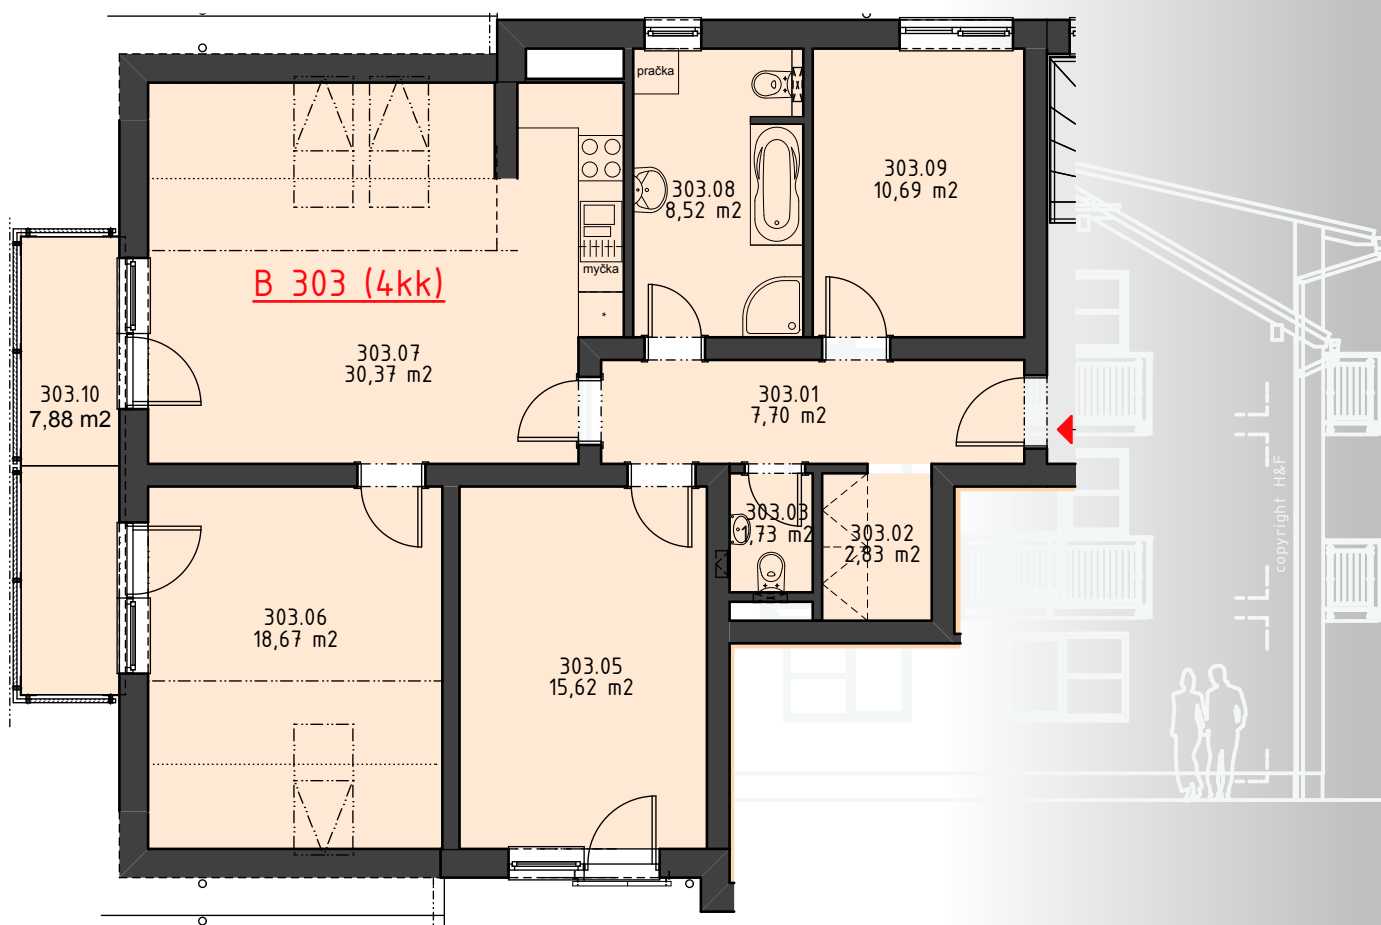

3.NP

B 303 (4kk)

Č.B.J.	Č.M.	ÚČEL MÍSTNOSTI	m ²
BYT 303			
4kk	303.01	ZÁDVERÍ	7,7
	303.02	ŠATNA	2,83
	303.03	WC	1,73
	303.05	POKOJ	15,63
	303.06	LOŽNICE	18,67
	303.07	POKOJ + KK	30,37
	303.08	KOUPELNA + WC	8,53
	303.09	POKOJ	10,7
	303.10	BALKON	7,88
	celkem (bez balkonu)		

SCHÉMA PŮDORYSU OBJEKTU

BYTOVÝ DŮM A1

LOKALITA "ZA PILOU" TRHOVÉ SVINY