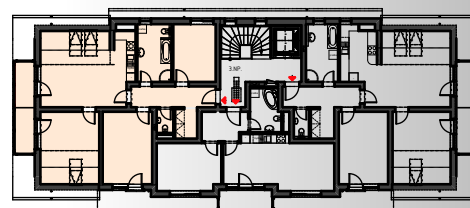

3.NP

B 303 (4kk)

Č.B.J.	Č.M.	ÚČEL MÍSTNOSTI	m ²
BYT 303			
4kk	303.01	ZÁDVERÍ	7,7
	303.02	ŠATNA	2,83
	303.03	WC	1,73
	303.05	POKOJ	15,63
	303.06	LOŽNICE	18,67
	303.07	POKOJ + KK	30,37
	303.08	KOUPELNA + WC	8,53
	303.09	POKOJ	10,7
	303.10	BALKON	7,88
	celkem (bez balkonu)		

SCHÉMA PŮDORYSU OBJEKTU

BYTOVÝ DŮM A1

LOKALITA "ZA PILOU" TRHOVÉ SVINY