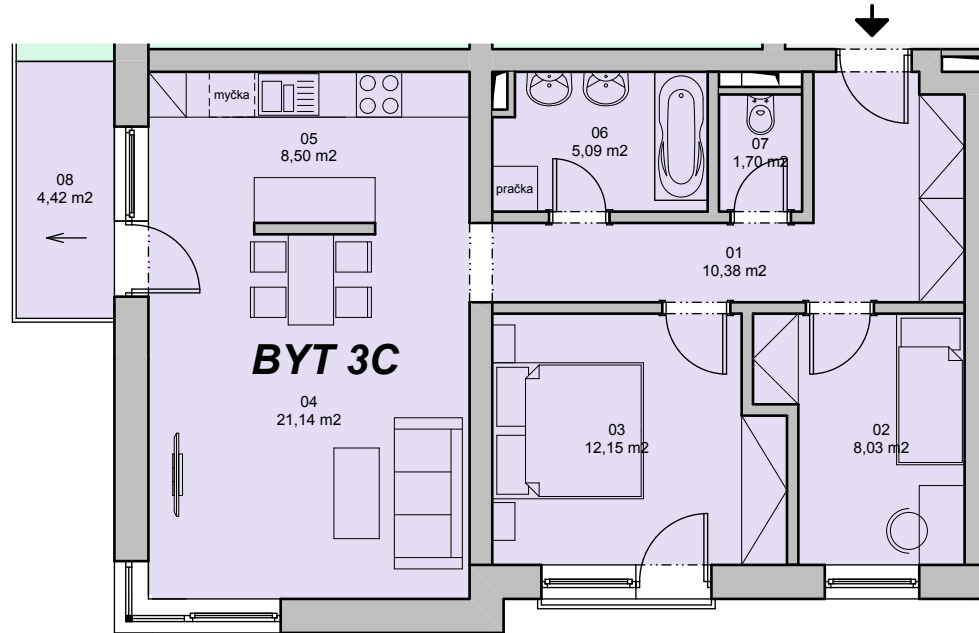

Bytový dům "Za pilou" Trhové Sviny

patro (3.n.p.)

BYT 3C		3.NP	
3+k.k.			
interier (m ²)	exterie (m ²)	sklep (m ²)	park. stání
67,02	4,42	1,6	ano
01	chodba	10,38 m ²	
02	pokoj	8,04 m ²	
03	ložnice	12,16 m ²	
04	obývací pokoj + jídel.kout	21,14 m ²	
05	kuchyně	8,5 m ²	
06	koupelna	5,09 m ²	
07	wc	1,71 m ²	
08	balkon	4,42 m ²	

Legenda

-  - nosné konstrukce
-  - okenní otvory

Standartní vybavení

-  umyvadlo
-  wc
-  bidet
-  rohová vana
-  přímá vana

Návrh možného zařízení (není jeho součástí)

-  varná deska - sporák
-  dřez
-  myčka
-  pračka
-  šatní skříň
-  televize