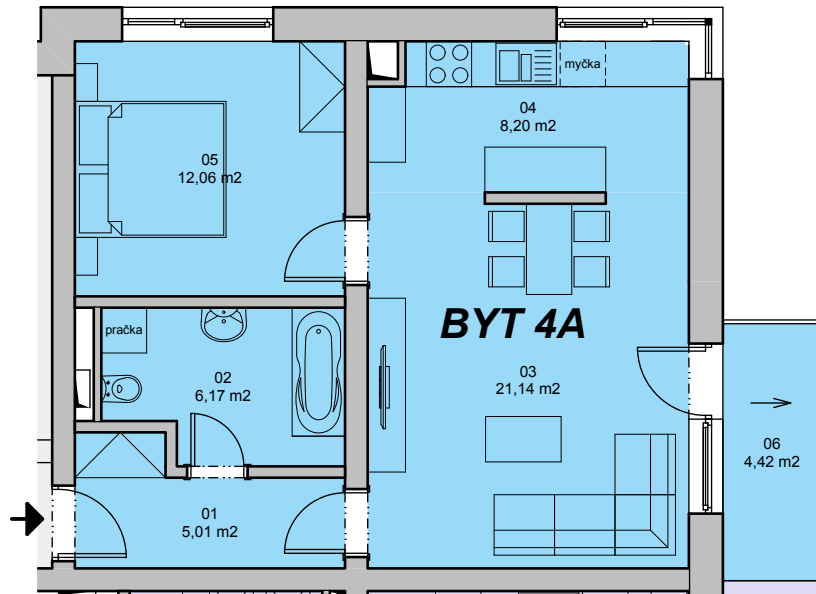

## patro (4.n.p.)

BYT 4A		4.NP	
2+k.k.			
interier (m <sup>2</sup> )	exterieur (m <sup>2</sup> )	sklep (m <sup>2</sup> )	park. stání
52,59	4,42	1,6	ano
01	zádveří	5,01 m <sup>2</sup>	
02	koupelna + wc	6,17 m <sup>2</sup>	
03	obývací pokoj + jídel.kout	21,14 m <sup>2</sup>	
04	kuchyně	8,2 m <sup>2</sup>	
05	ložnice	12,07 m <sup>2</sup>	
06	balkon	4,42 m <sup>2</sup>	

### Legenda

-  - nosné konstrukce
-  - okenní otvory

### Návrh možného zařízení (není jeho součástí)

-  varná deska - sporák
-  dřez
-  myčka
-  pračka
-  šatní skříň
-  televize