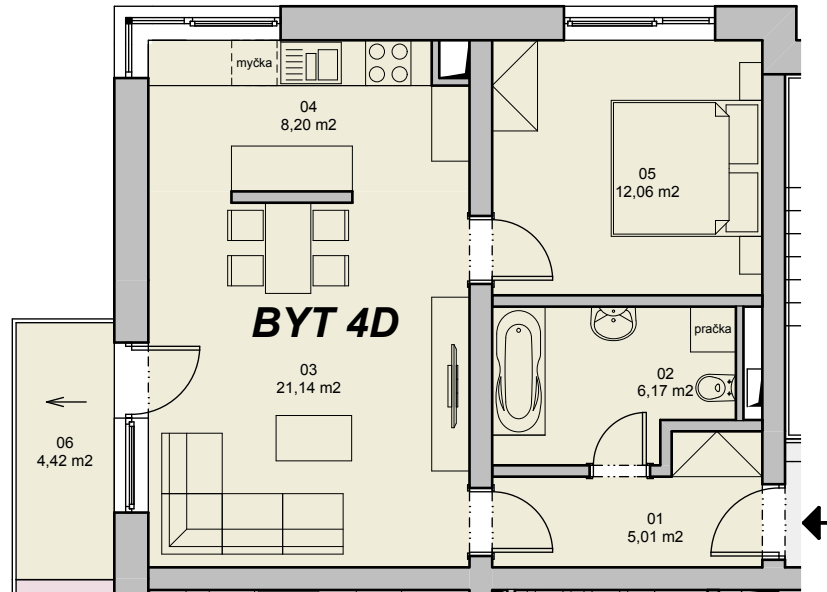

## patro (4.n.p.)

BYT 4D		4.NP	
2+k.k.			
interier (m <sup>2</sup> )	exterieur (m <sup>2</sup> )	sklep (m <sup>2</sup> )	park. stání
52,59	4,42	1,6	ano
01	zádveří	5,01 m <sup>2</sup>	
02	koupelna + wc	6,17 m <sup>2</sup>	
03	obývací pokoj + jídel.kout	21,14 m <sup>2</sup>	
04	kuchyně	8,2 m <sup>2</sup>	
05	ložnice	12,07 m <sup>2</sup>	
06	balkon	4,42 m <sup>2</sup>	

### Legenda

-  - nosné konstrukce
-  - okenní otvory

### Návrh možného zařízení (není jeho součástí)

-  varná deska - sporák
-  dřez
-  myčka
-  pračka
-  šatní skříň
-  televize