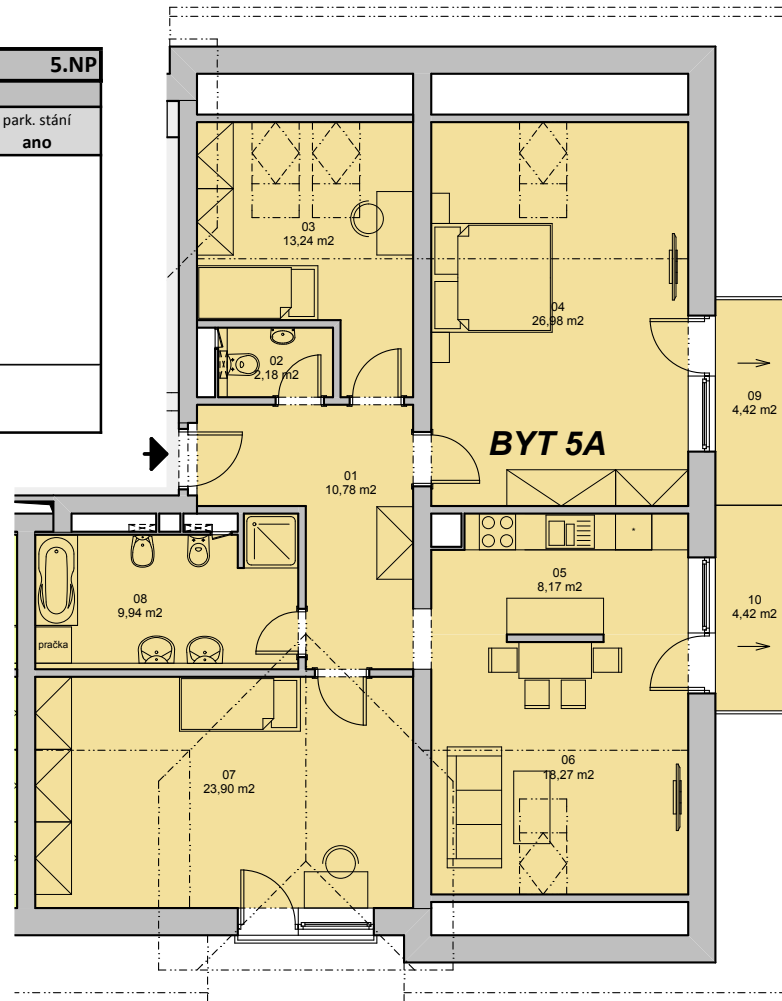

Bytový dům "Za pilou" Trhové Sviny

BYT 5A		5.NP
4+k.k.		
interier (m ²)	exteriér (m ²)	sklep (m ²)
113,46	8,84	1,6
		park. stání ano
01	chodba	10,78 m ²
02	wc	2,18 m ²
03	pokoj	13,24 m ²
04	ložnice	26,98 m ²
05	kuchyně	8,17 m ²
06	obývací pokoj	18,27 m ²
07	pokoj	23,90 m ²
08	koupelna + wc	9,94 m ²
09	balkon	4,42 m ²
10	balkon	4,42 m ²

Legenda

-  - nosné konstrukce
-  - okenní otvory

Standartní vybavení

-  umyvadlo
-  wc
-  bidet
-  rohová vana
-  přímá vana

Návrh možného zařízení (není jeho součástí)

-  varná deska - sporák
-  dřez
-  myčka
-  pračka
-  šatní skříň
-  televize

podkroví (5.n.p.)