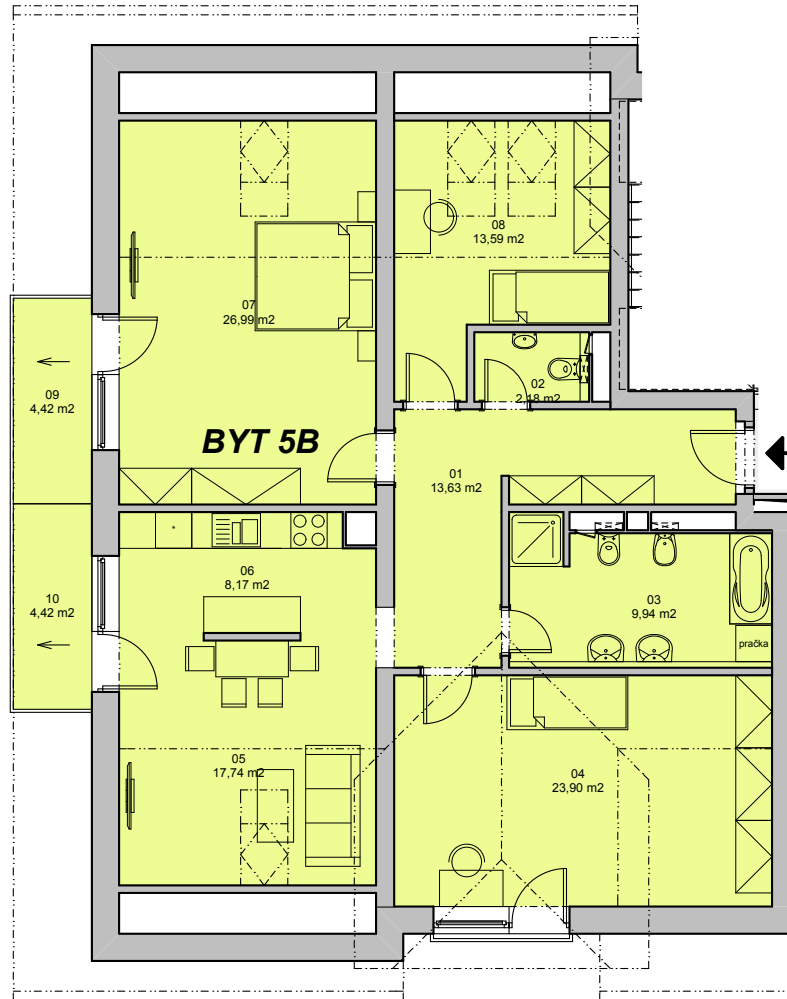

Bytový dům "Za pilou" Trhové Sviny

BYT 5B		5.NP	
4+k.k.			
interier (m ²)	exterie (m ²)	sklep (m ²)	park. stání
116,14	8,84	1,6	ano
01	chodba	13,63 m ²	
02	wc	2,18 m ²	
03	koupelna + wc	9,94 m ²	
04	pokoj	23,9 m ²	
05	obývací pokoj	17,74 m ²	
06	kuchyně	8,17 m ²	
07	ložnice	26,99 m ²	
08	pokoj	13,59 m ²	
09	balkon	4,42 m ²	
10	balkon	4,42 m ²	

Legenda

-  - nosné konstrukce
-  - okenní otvory

Standartní vybavení

-  umyvadlo
-  wc
-  bidet
-  rohová vana
-  přímá vana

Návrh možného zařízení (není jeho součástí)

-  varná deska - sporák
-  dřez
-  myčka
-  pračka
-  šatní skříň
-  televize

podkroví (5.n.p.)