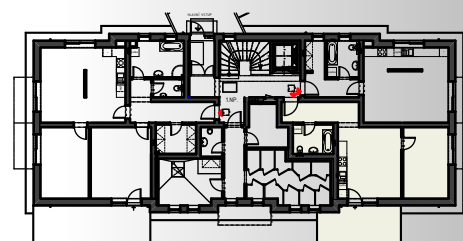

1.NP

B 102 (2kk)

Č.B.J.	Č.M.	ÚČEL MÍSTNOSTI	m ²
BYT 102			
2kk	102.01	ZÁDVEŘÍ	7,05
	102.02	KOUPELNA + WC	5,22
	102.03	POKOJ + KK	19,85
	102.04	LOŽNICE	14,18
	102.05	TERASA	13,11
celkem (bez terasy)			46,3

SCHÉMA PŮDORYSU OBJEKTU

S

BYTOVÝ DŮM A1

LOKALITA "ZA PILOU" TRHOVÉ SVINY