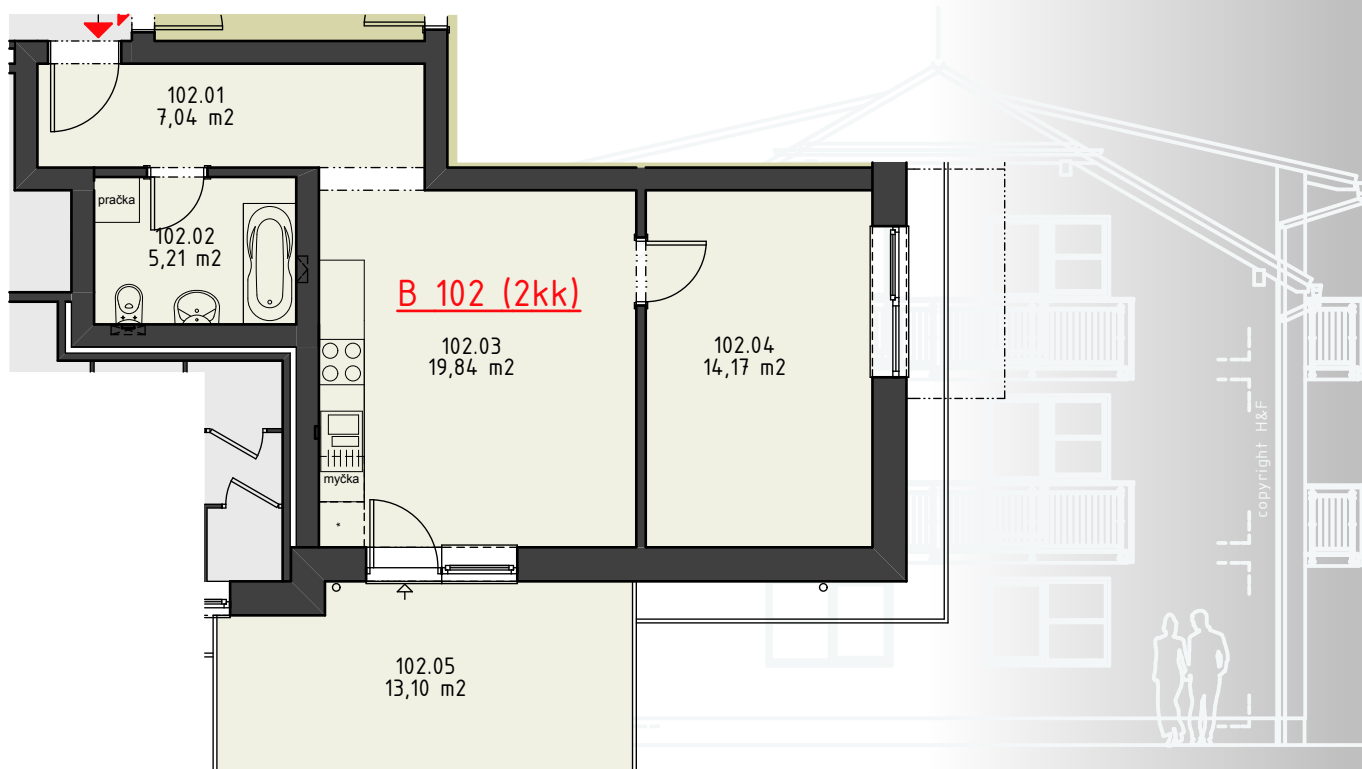

1.NP

B 102 (2kk)

Č.B.J.	Č.M.	ÚČEL MÍSTNOSTI	m ²
BYT 102			
2kk	102.01	ZÁDVEŘÍ	7,05
	102.02	KOUPELNA + WC	5,22
	102.03	POKOJ + KK	19,85
	102.04	LOŽNICE	14,18
	102.05	TERASA	13,11
celkem (bez terasy)			46,3

SCHÉMA PŮDORYSU OBJEKTU

S

BYTOVÝ DŮM A1

LOKALITA "ZA PILOU" TRHOVÉ SVINY