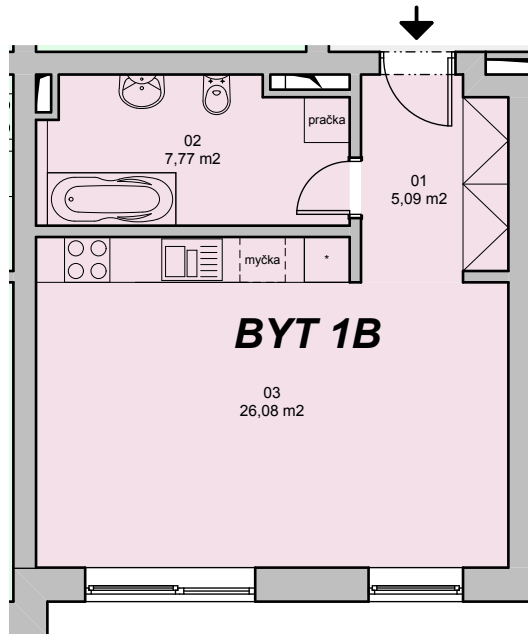

## přízemí (1.n.p.)

BYT 1B		1.NP	
1+k.k.			
interier (m <sup>2</sup> )	exterieur (m <sup>2</sup> )	sklep (m <sup>2</sup> )	park. stání
<b>38,94</b>	-	<b>1,6</b>	<b>ano</b>
01	zádveří	5,09 m <sup>2</sup>	
02	koupelna	7,77 m <sup>2</sup>	
03	pokoj	26,08 m <sup>2</sup>	