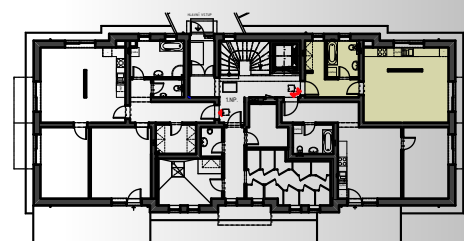

1.NP

B 101 (1kk)

Č.B.J.	Č.M.	ÚČEL MÍSTNOSTI	m2
BYT 101			
1kk	101.01	ZÁDVEŘÍ	7,61
	101.02	KOUPELNA + WC	5,02
	101.03	POKOJ + KK	27,7
celkem			40,33

SCHEMA PŮDORYSU OBJEKTU

S

BYTOVÝ DŮM A1

LOKALITA "ZA PILOU" TRHOVÉ SVINY