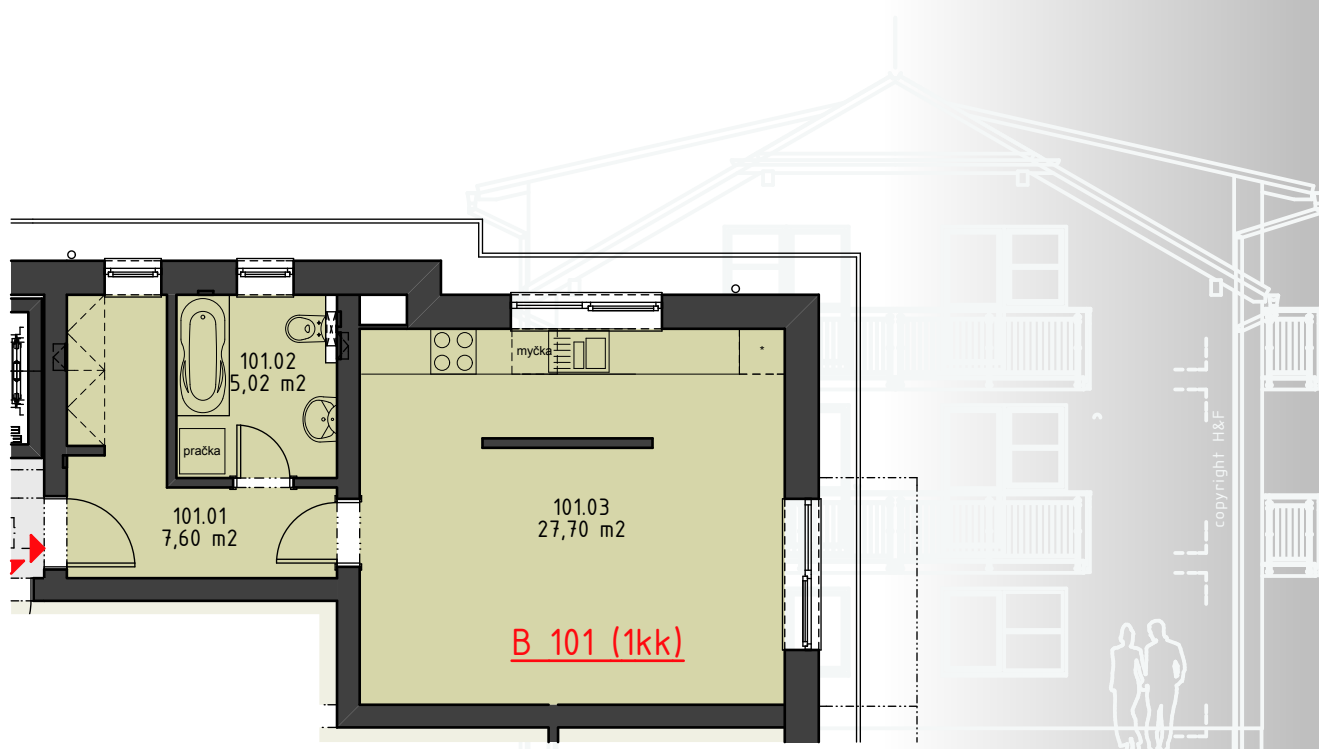

1.NP

B 101 (1kk)

Č.B.J.	Č.M.	ÚČEL MÍSTNOSTI	m2
BYT 101			
1kk	101.01	ZÁDVEŘÍ	7,61
	101.02	KOUPELNA + WC	5,02
	101.03	POKOJ + KK	27,7
celkem			40,33

SCHEMA PŮDORYSU OBJEKTU

S

BYTOVÝ DŮM A1

LOKALITA "ZA PILOU" TRHOVÉ SVINY