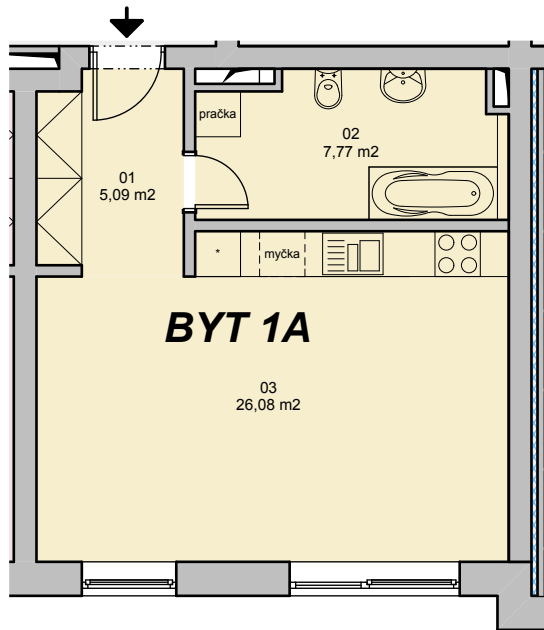

## přízemí (1.n.p.)

BYT 1A		1.NP	
1+k.k.			
interier (m <sup>2</sup> )	exterieur (m <sup>2</sup> )	sklep (m <sup>2</sup> )	park. stání
<b>38,94</b>	-	<b>1,6</b>	<b>ano</b>
01	zádveř	5,09 m <sup>2</sup>	
02	koupelna	7,77 m <sup>2</sup>	
03	pokoj	26,08 m <sup>2</sup>	