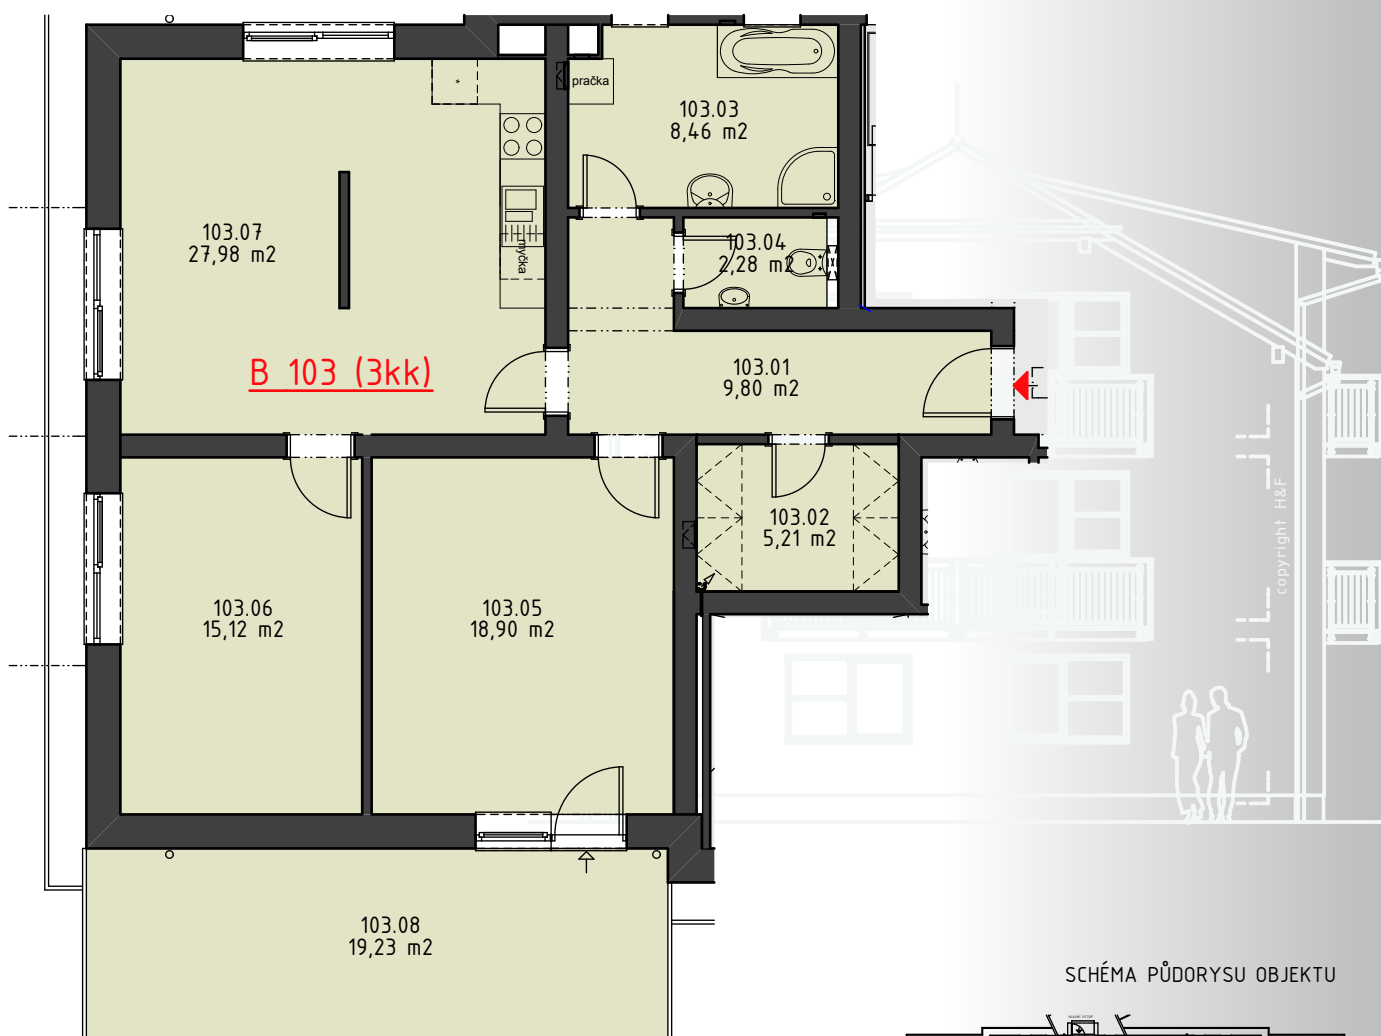

## B 103 (3kk)

Č.B.J.	Č.M.	ÚČEL MÍSTNOSTI	m <sup>2</sup>
<b>BYT 103</b>			
3kk	103.01	ZÁDVEŘÍ	9,8
	103.02	ŠATNA	5,22
	103.03	KOUPELNA	8,47
	103.04	WC	2,28
	103.05	LOŽNICE + ŠATNA	18,9
	103.06	DĚTSKÝ POKOJ	15,12
	103.07	OBÝVACÍ POKOJ + KK	27,98
	103.08	TERASA	19,24
celkem (bez terasy)			<b>87,77</b>

SCHÉMA PŮDORYSU OBJEKTU

S

BYTOVÝ DŮM A1

LOKALITA "ZA PILOU" TRHOVÉ SVINY