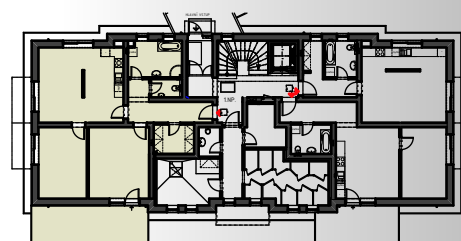

## B 103 (3kk)

Č.B.J.	Č.M.	ÚČEL MÍSTNOSTI	m <sup>2</sup>
<b>BYT 103</b>			
3kk	103.01	ZÁDVEŘÍ	9,8
	103.02	ŠATNA	5,22
	103.03	KOUPELNA	8,47
	103.04	WC	2,28
	103.05	LOŽNICE + ŠATNA	18,9
	103.06	DĚTSKÝ POKOJ	15,12
	103.07	OBÝVACÍ POKOJ + KK	27,98
	103.08	TERASA	19,24
celkem (bez terasy)			<b>87,77</b>

SCHÉMA PŮDORYSU OBJEKTU

S

BYTOVÝ DŮM A1

LOKALITA "ZA PILOU" TRHOVÉ SVINY