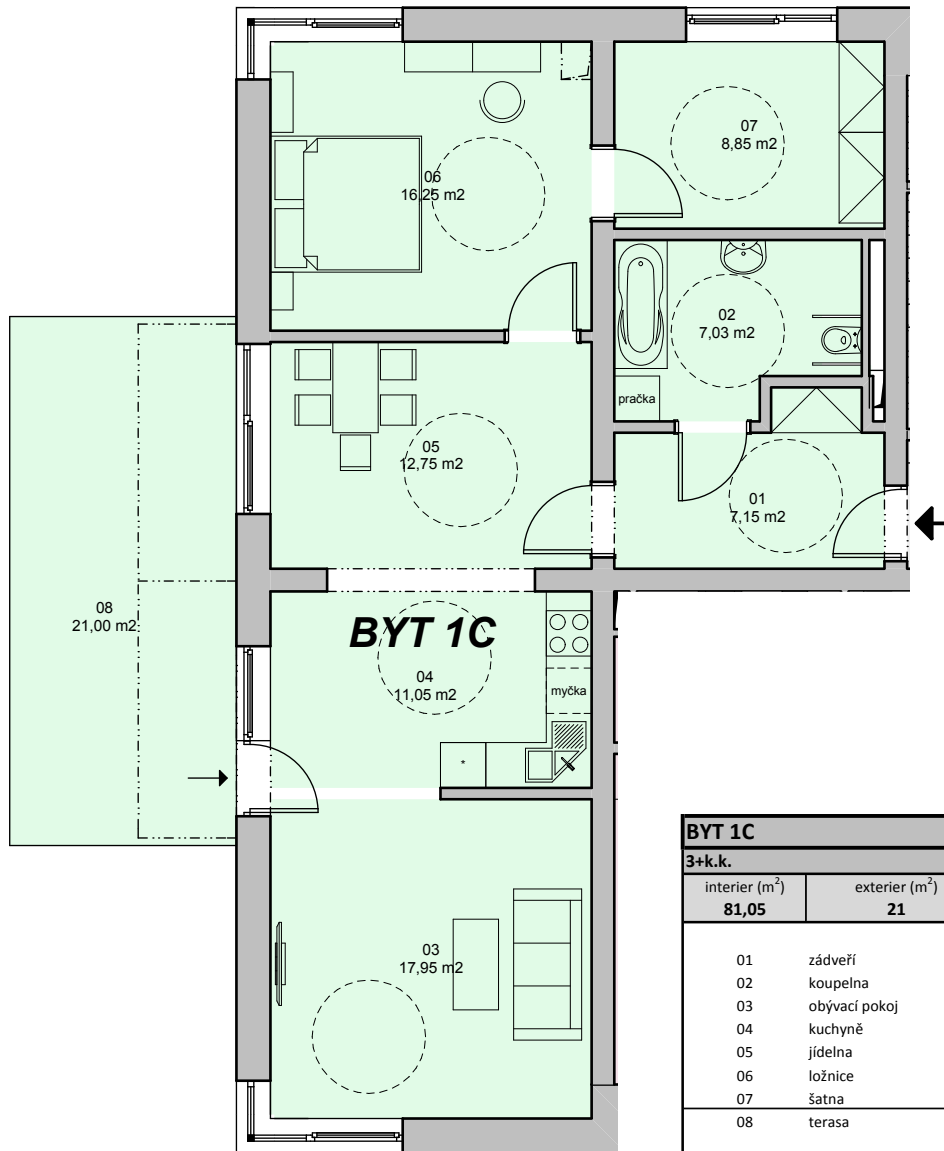

Bytový dům "Za pilou" Trhové Sviny

Legenda

-  - nosné konstrukce
-  - okenní otvory

Standartní vybavení

-  umyvadlo
-  wc
-  bidet
-  rohová vana
-  přímá vana

Návrh možného zařízení (není jeho součástí)

-  varná deska - sporák
-  dřez
-  myčka
-  pračka
-  šatní skříň
-  televize

BYT 1C		1.NP	
3+k.k.			
interier (m ²)	exterieur (m ²)	sklep (m ²)	park. stání
81,05	21	1,6	ano
01	zádveří	7,16 m ²	
02	koupelna	7,04 m ²	
03	obývací pokoj	17,95 m ²	
04	kuchyně	11,05 m ²	
05	jídlna	12,75 m ²	
06	ložnice	16,25 m ²	
07	šatna	8,85 m ²	
08	terasa	21 m ²	