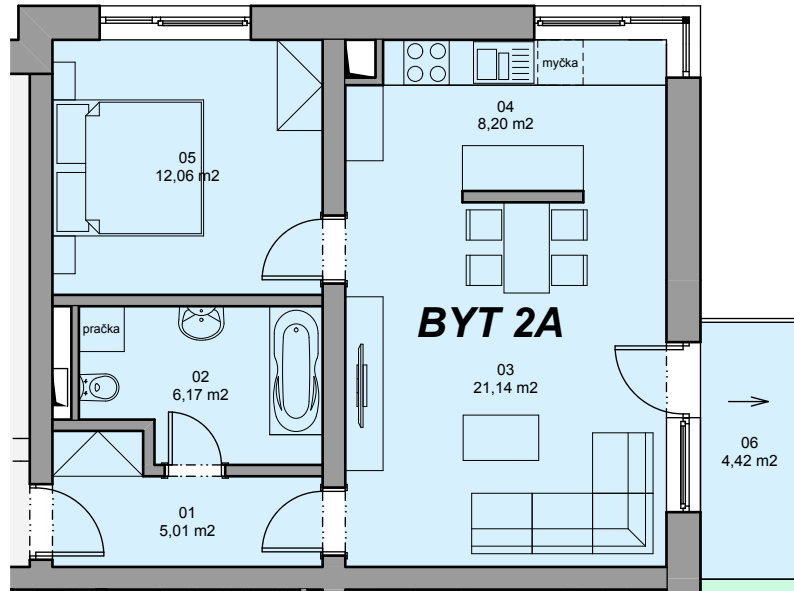

# Bytový dům "Za pilou" Trhové Sviny

patro (2.n.p.)

BYT 2A		2.NP	
2+k.k.			
interier (m <sup>2</sup> )	exterie (m <sup>2</sup> )	sklep (m <sup>2</sup> )	park. stání
52,59	4,42	1,6	ano
01	zádveř	5,01 m <sup>2</sup>	
02	koupelna + wc	6,17 m <sup>2</sup>	
03	obývací pokoj + jídel.kout	21,14 m <sup>2</sup>	
04	kuchyně	8,2 m <sup>2</sup>	
05	ložnice	12,07 m <sup>2</sup>	
06	balkon	4,42 m <sup>2</sup>	

## Legenda

-  - nosné konstrukce
-  - okenní otvory

## Návrh možného zařízení (není jeho součástí)

-  varná deska - sporák
-  dřez
-  myčka
-  pračka
-  šatní skříň
-  televize