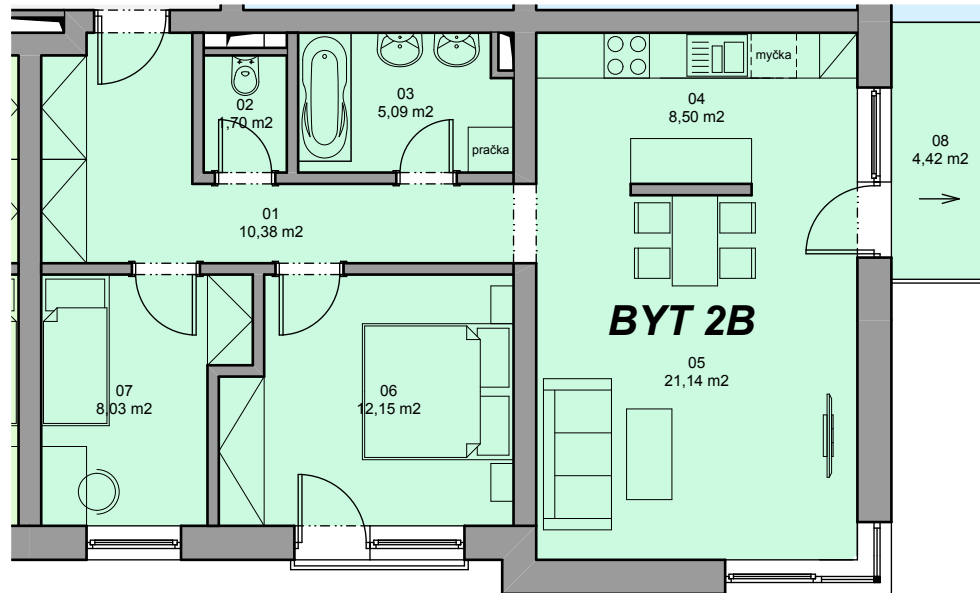

Bytový dům "Za pilou" Trhové Sviny

patro (2.n.p.)

BYT 2B		2.NP	
3+k.k.			
interier (m ²)	exterieur (m ²)	sklep (m ²)	park. stání
67,02	4,42	1,6	ano
01	chodba	10,38 m ²	
02	wc	1,71 m ²	
03	koupelna	5,09 m ²	
04	kuchyně	8,5 m ²	
05	obývací pokoj + jídel.kout	21,14 m ²	
06	ložnice	12,16 m ²	
07	pokoj	8,04 m ²	
08	balkon	4,42 m ²	

Legenda

-  - nosné konstrukce
-  - okenní otvory

Standartní vybavení

-  umyvadlo
-  wc
-  bidet
-  rohová vana
-  přímá vana

Návrh možného zařízení (není jeho součástí)

-  varná deska - sporák
-  dřez
-  myčka
-  pračka
-  šatní skříň
-  televize