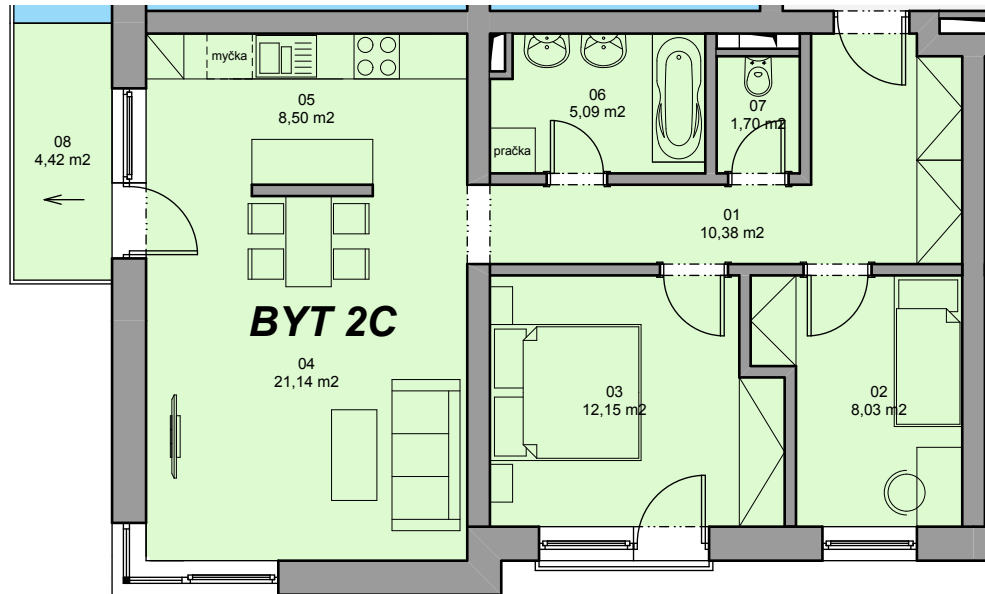

# Bytový dům "Za pilou" Trhové Sviny

patro (2.n.p.)

BYT 2C		2.NP	
3+k.k.			
interier (m <sup>2</sup> )	exterieur (m <sup>2</sup> )	sklep (m <sup>2</sup> )	park. stání
67,02	4,42	1,6	ano
01	chodba	10,38 m <sup>2</sup>	
02	pokoj	8,04 m <sup>2</sup>	
03	ložnice	12,16 m <sup>2</sup>	
04	obývací pokoj + jídel.kout	21,14 m <sup>2</sup>	
05	kuchyně	8,5 m <sup>2</sup>	
06	koupelna	5,09 m <sup>2</sup>	
07	wc	1,71 m <sup>2</sup>	
08	balkon	4,42 m <sup>2</sup>	

## Legenda

- nosné konstrukce
- okenní otvory

## Návrh možného zařízení (není jeho součástí)

- varná deska - sporák
- dřež
- myčka
- pračka
- šatní skříň
- televize