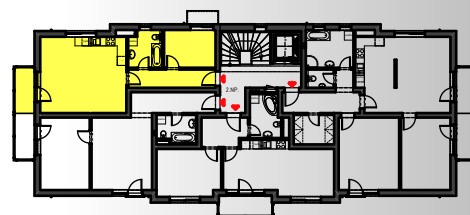

2.NP

B 205 (2kk)

Č.B.J.	Č.M.	ÚČEL MÍSTNOSTI	m ²
BYT 205			
2kk	205.01	ZÁDVEŘÍ	6,93
	205.02	POKOJ	8,48
	205.03	KOUPELNA	5,33
	205.04	OBÝVACÍ POKOJ + KK	28,73
	205.05	BALKON	4,04
celkem (bez balkonu)			49,47

SCHÉMA PŮDORYSU OBJEKTU

BYTOVÝ DŮM A1

LOKALITA "ZA PILOU" TRHOVÉ SVINY