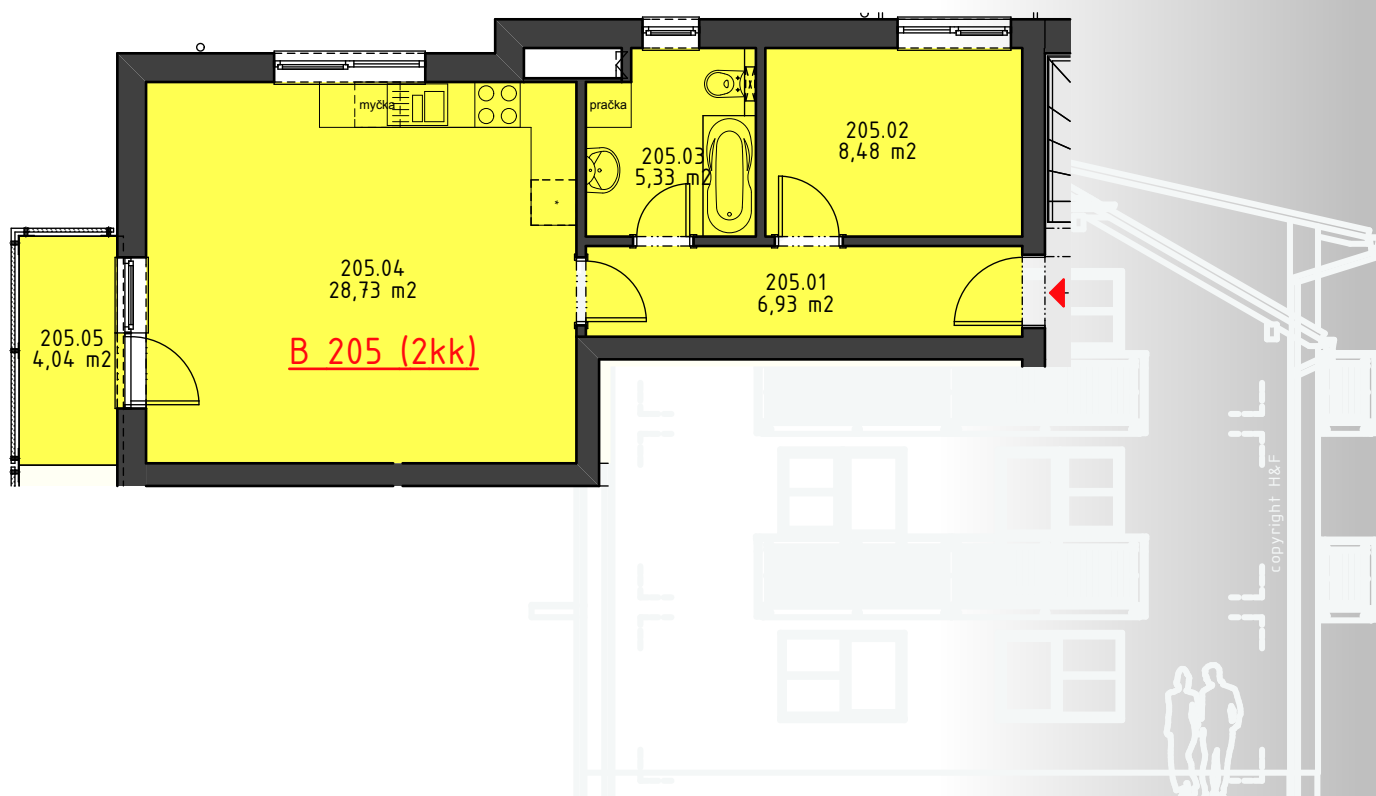

2.NP

B 205 (2kk)

Č.B.J.	Č.M.	ÚČEL MÍSTNOSTI	m ²
BYT 205			
2kk	205.01	ZÁDVEŘÍ	6,93
	205.02	POKOJ	8,48
	205.03	KOUPELNA	5,33
	205.04	OBÝVACÍ POKOJ + KK	28,73
	205.05	BALKON	4,04
celkem (bez balkonu)			49,47

SCHÉMA PŮDORYSU OBJEKTU

BYTOVÝ DŮM A1

LOKALITA "ZA PILOU" TRHOVÉ SVINY