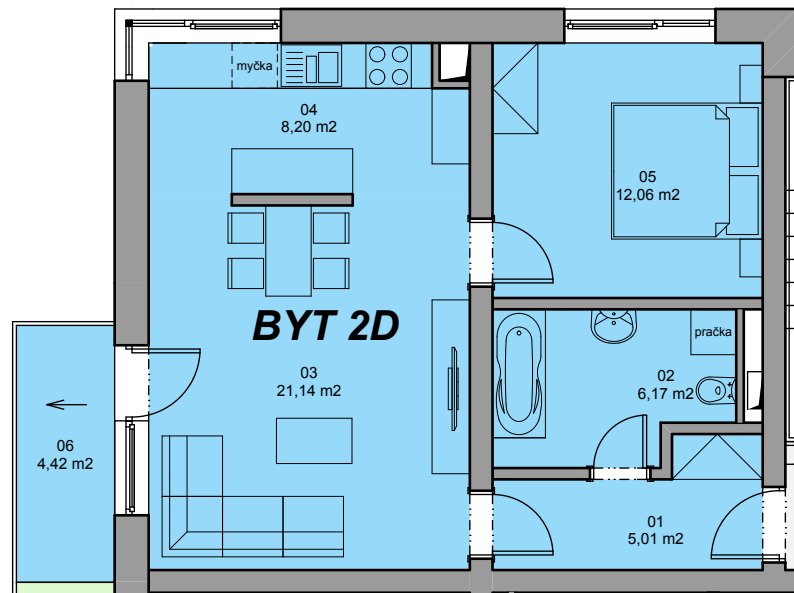

Bytový dům "Za pilou" Trhové Sviny

patro (2.n.p.)

BYT 2D		2.NP	
2+k.k.			
interier (m ²)	exterie (m ²)	sklep (m ²)	park. stání
52,59	4,42	1,6	ano
01	zádveří	5,01 m ²	
02	koupelna + wc	6,17 m ²	
03	obývací pokoj + jídel.kout	21,14 m ²	
04	kuchyně	8,2 m ²	
05	ložnice	12,07 m ²	
06	balkon	4,42 m ²	

Legenda

-  - nosné konstrukce
-  - okenní otvory

Standartní vybavení

-  umyvadlo
-  wc
-  bidet
-  rohová vana
-  přímá vana

Návrh možného zařízení (není jeho součástí)

-  varná deska - sporák
-  dřez
-  myčka
-  pračka
-  šatní skříň
-  televize