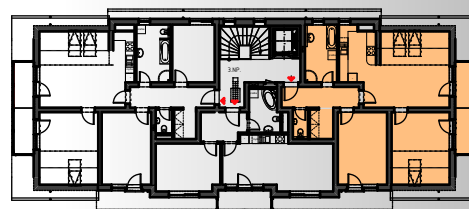

3.NP

B 301 (3kk)

Č.B.J.	Č.M.	ÚČEL MÍSTNOSTI	m ²
BYT 301			
3kk	301.01	ZÁDVEŘÍ	7,05
	301.02	KOUPELNA	8,12
	301.03	POKOJ + KK	34,09
	301.04	LOŽNICE	18,39
	301.06	POKOJ	15,63
	301.07	WC	1,95
	301.08	ŠATNA	3,02
	301.09	BALKON	7,88
	celkem (bez balkonu)		

SCHÉMA PŮDORYSU OBJEKTU

S

BYTOVÝ DŮM A1

LOKALITA "ZA PILOU" TRHOVÉ SVINY