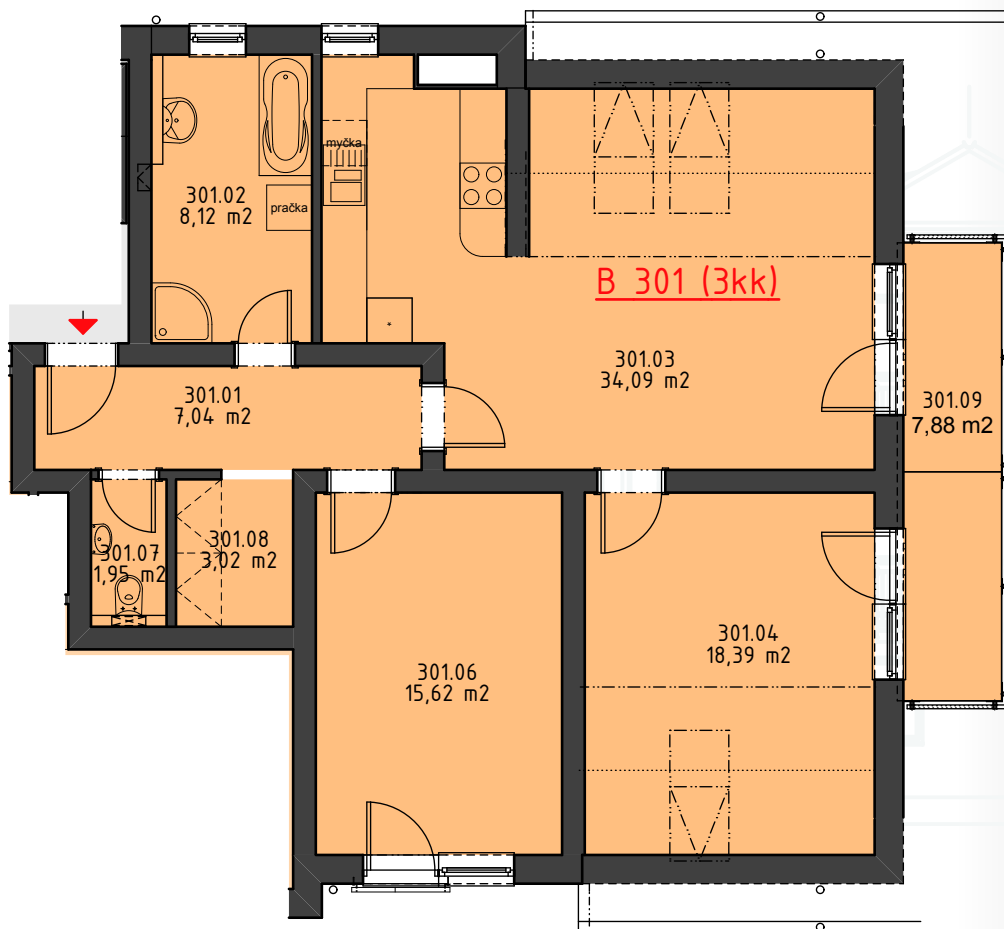

3.NP

B 301 (3kk)

Č.B.J.	Č.M.	ÚČEL MÍSTNOSTI	m ²
BYT 301			
3kk	301.01	ZÁDVEŘÍ	7,05
	301.02	KOUPELNA	8,12
	301.03	POKOJ + KK	34,09
	301.04	LOŽNICE	18,39
	301.06	POKOJ	15,63
	301.07	WC	1,95
	301.08	ŠATNA	3,02
	301.09	BALKON	7,88
	celkem (bez balkonu)		

SCHÉMA PŮDORYSU OBJEKTU

S

BYTOVÝ DŮM A1

LOKALITA "ZA PILOU" TRHOVÉ SVINY