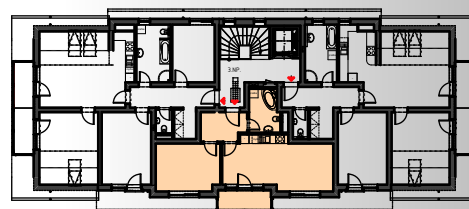

SCHÉMA PŮDORYSU OBJEKTU

BYTOVÝ DŮM A1

LOKALITA "ZA PILOU" TRHOVÉ SVINY