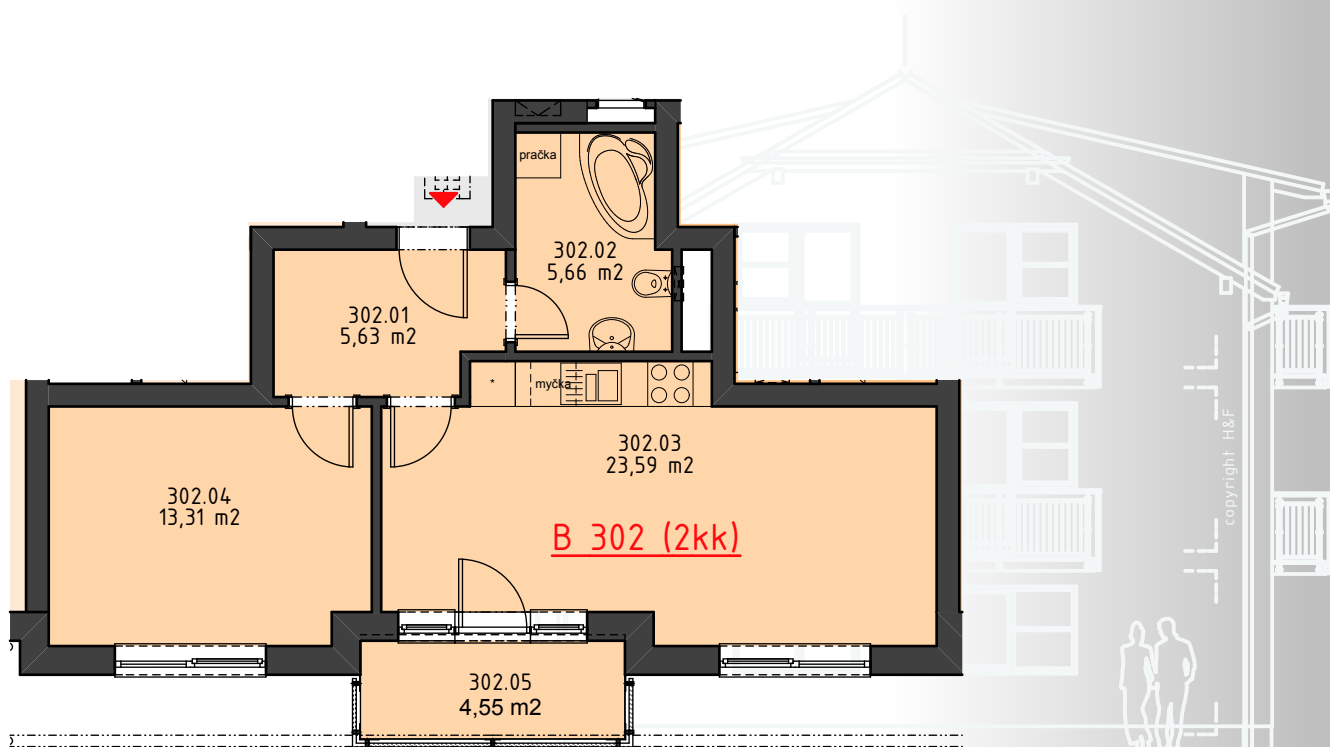

3.NP

B 302 (2kk)

Č.B.J.	Č.M.	ÚČEL MÍSTNOSTI	m2
BYT 302			
2kk	302.01	ZÁDVEŘÍ	5,64
	302.02	KOUPELNA + WC	5,67
	302.03	POKOJ + KK	23,6
	302.04	POKOJ	13,31
	302.05	BALKON	4,55
celkem (bez balkonu)			48,22

SCHÉMA PŮDORYSU OBJEKTU

S

BYTOVÝ DŮM A1

LOKALITA "ZA PILOU" TRHOVÉ SVINY