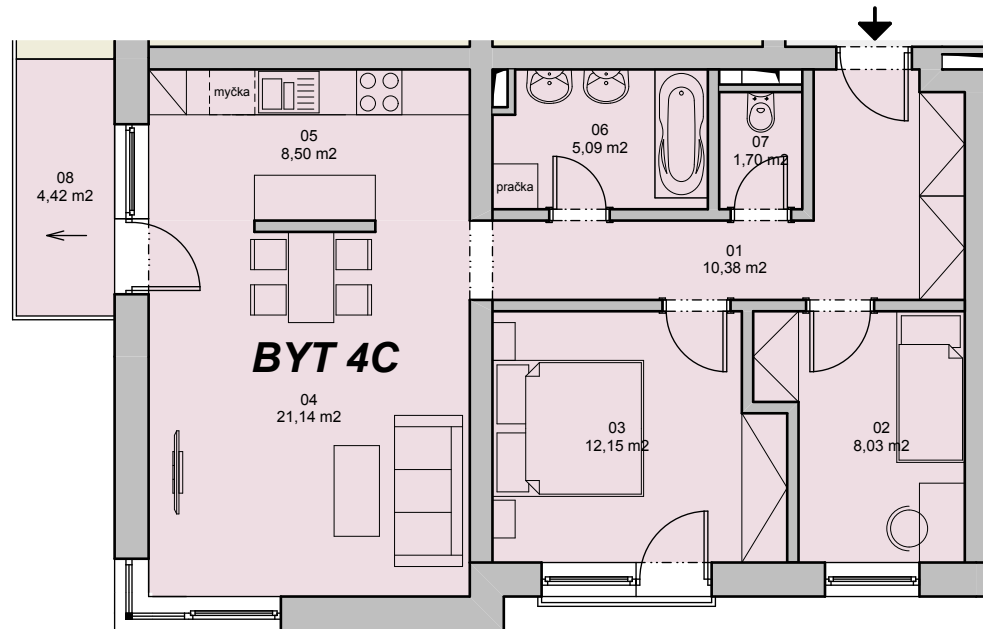

Bytový dům "Za pilou" Trhové Sviny

patro (4.n.p.)

BYT 4C		4.NP	
3+k.k.			
interier (m ²)	exterieur (m ²)	sklep (m ²)	park. stání
67,02	4,42	1,6	ano
01	chodba	10,38 m ²	
02	pokoj	8,04 m ²	
03	ložnice	12,16 m ²	
04	obývací pokoj + jídel.kout	21,14 m ²	
05	kuchyně	8,5 m ²	
06	koupelna	5,09 m ²	
07	wc	1,71 m ²	
08	balkon	4,42 m ²	

Legenda

-  - nosné konstrukce
-  - okenní otvory

Standartní vybavení

-  umyvadlo
-  wc
-  bidet
-  rohová vana
-  přímá vana

Návrh možného zařízení (není jeho součástí)

-  varná deska - sporák
-  dřez
-  myčka
-  pračka
-  šatní skříň
-  televize