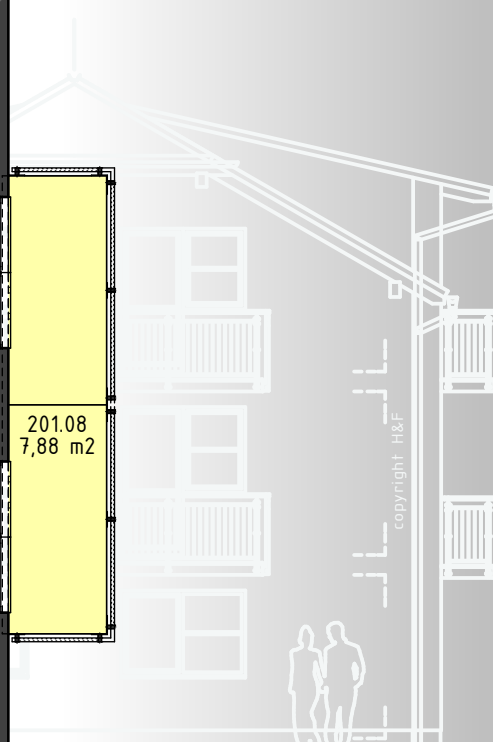

2.NP

B 201 (3kk)

Č.B.J.	Č.M.	ÚČEL MÍSTNOSTI	m2
BYT 201			
3kk	201.01	ZÁDVERÍ	8,81
	201.02	ŠATNA	5,22
	201.03	WC	2,22
	201.04	KOUPELNA	7,86
	201.05	OBÝVACÍ POKOJ + KK	30,52
	201.06	DĚTSKÝ POKOJ	15,68
	201.07	LOŽNICE	19,18
	201.08	BALKON	7,88
celkem (bez balkonu)			89,49

SCHEMA PŮDORYSU OBJEKTU

S

BYTOVÝ DŮM A1

LOKALITA "ZA PILOU" TRHOVÉ SVINY