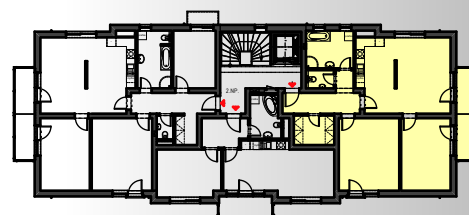

2.NP

B 201 (3kk)

Č.B.J.	Č.M.	ÚČEL MÍSTNOSTI	m2
BYT 201			
3kk	201.01	ZÁDVERÍ	8,81
	201.02	ŠATNA	5,22
	201.03	WC	2,22
	201.04	KOUPELNA	7,86
	201.05	OBÝVACÍ POKOJ + KK	30,52
	201.06	DĚTSKÝ POKOJ	15,68
	201.07	LOŽNICE	19,18
	201.08	BALKON	7,88
celkem (bez balkonu)			89,49

SCHEMA PŮDORYSU OBJEKTU

S

BYTOVÝ DŮM A1

LOKALITA "ZA PILOU" TRHOVÉ SVINY